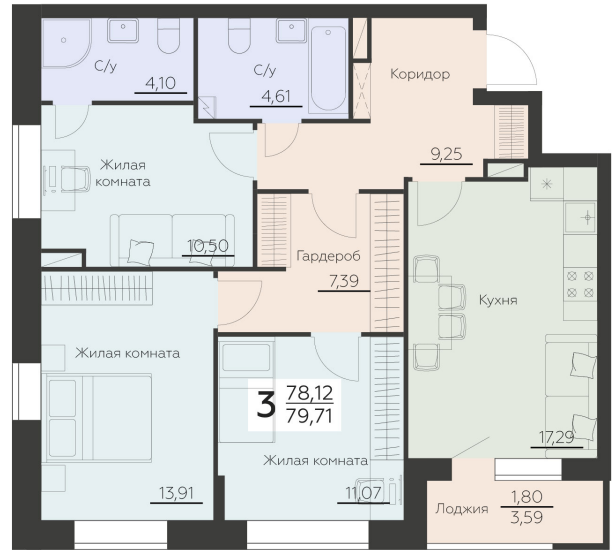

<https://rzv.ru/choice-flat/flat-6911164/>

г. Воронеж, Воронеж, ул. Ленинградская, 29Б

№ квартиры: 262

Этаж: 10

Площадь: 79.71 кв. м.

**Стоимость м2: 144 250**

**Стоимость: 11 498 168**

Действительно на: 25.06.2026

### Расположение на этаже

### Расположение на генплане