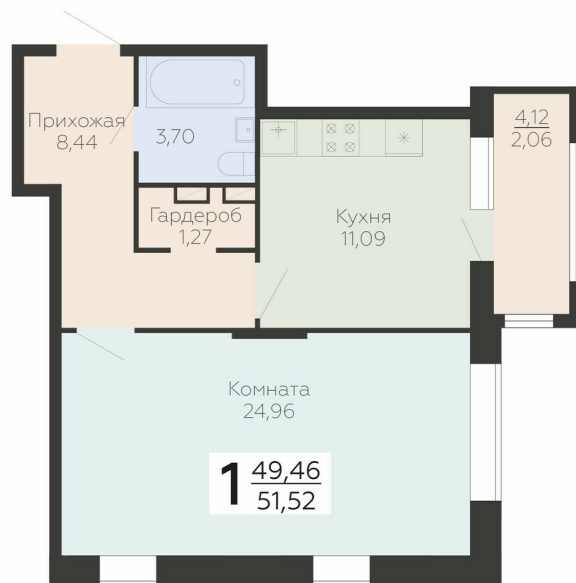

<https://rzv.ru/choice-flat/flat-6911407/>

г. Воронеж, Воронеж, ул. Березовая роща, 1с

№ квартиры: 267

Этаж: 18

Площадь: 51.52 кв. м.

**Стоимость м2: 197 400**

**Стоимость: 10 170 048**

Действительно на: 23.04.2026

### Расположение на этаже

### Расположение на генплане