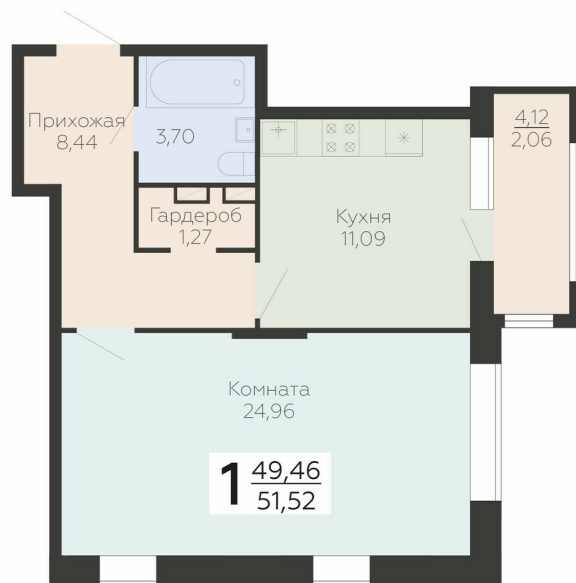

<https://rzv.ru/choice-flat/flat-6911407/>

г. Воронеж, Воронеж, ул. Березовая роща, 1с

№ квартиры: 267

Этаж: 18

Площадь: 51.52 кв. м.

Стоимость м2: 197 900

Стоимость: 10 195 808

Действительно на: 27.06.2026

Расположение на этаже

Расположение на генплане