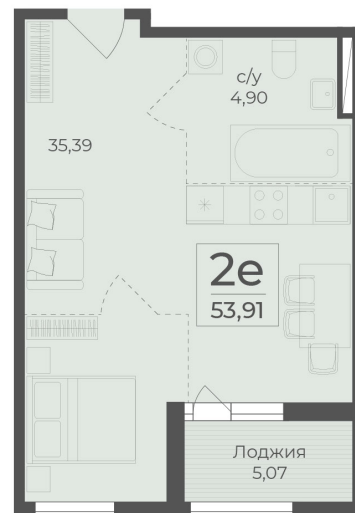

<https://rzv.ru/choice-flat/flat-6912360/>

г. Ялта, Ялта, в районе Южнобережного ш.

№ квартиры: 312

Этаж: 9

Площадь: 53.91 кв. м.

Стоимость м2: 367 700

Стоимость: 19 822 707

Действительно на: 30.04.2026

Расположение на этаже

Расположение на генплане

Жилой комплекс Botanica
Республика Крым,
г. Ялта, пгт. Массандра

СЕКЦИЯ 4

ул. Винодела Егорова

Квартиры

ул. Угличевая

БОТАНИКА
Ялта