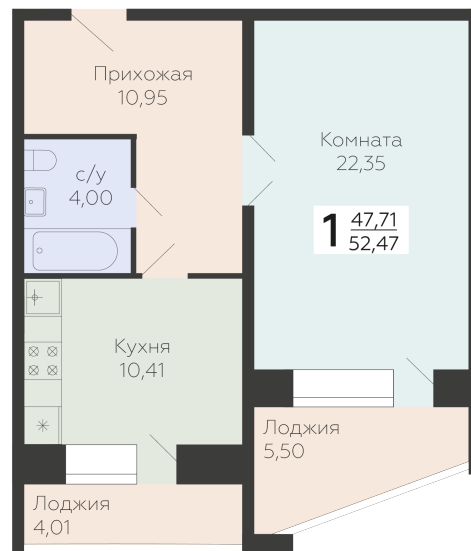

<https://rzv.ru/choice-flat/flat-6912375/>

г. Самара, Самара, п. Мехзавод, 3-й квартал, 8

№ квартиры: 86/2

Этаж: 6

Площадь: 52.47 кв. м.

**Стоимость м2: 120 070**

**Стоимость: 6 300 073**

Действительно на: 27.06.2026

### Расположение на этаже

### Расположение на генплане