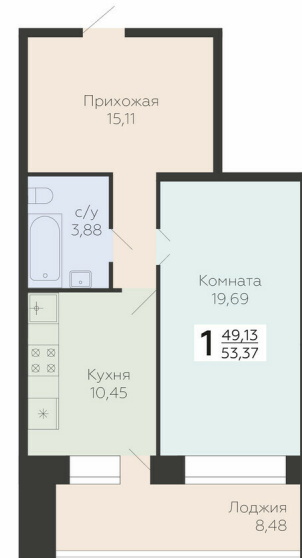

<https://rzv.ru/choice-flat/flat-6912381/>

г. Самара,  
№ квартиры: 35/1  
Этаж: 6  
Площадь: 53.37 кв. м.

**Стоимость м2: 119 000**  
**Стоимость: 6 351 030**

Действительно на: 24.07.2025

### Расположение на этаже

### Расположение на генплане