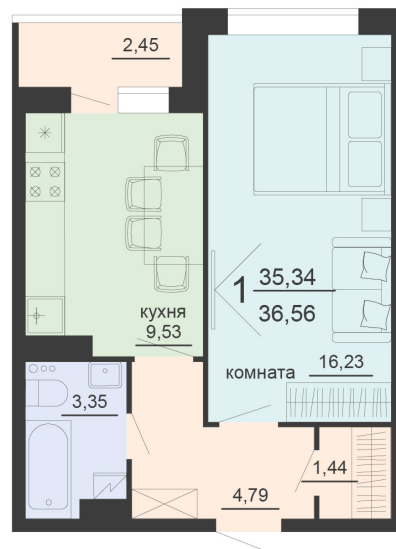

<https://rzv.ru/choice-flat/flat-6912502/>

г. Воронеж, Воронеж, ул. Богдана Хмельницкого,
45а

№ квартиры: 939

Этаж: 20

Площадь: 36.56 кв. м.

Стоимость м2: 125 400

Стоимость: 4 584 624

Действительно на: 19.04.2026

Расположение на этаже

Расположение на генплане