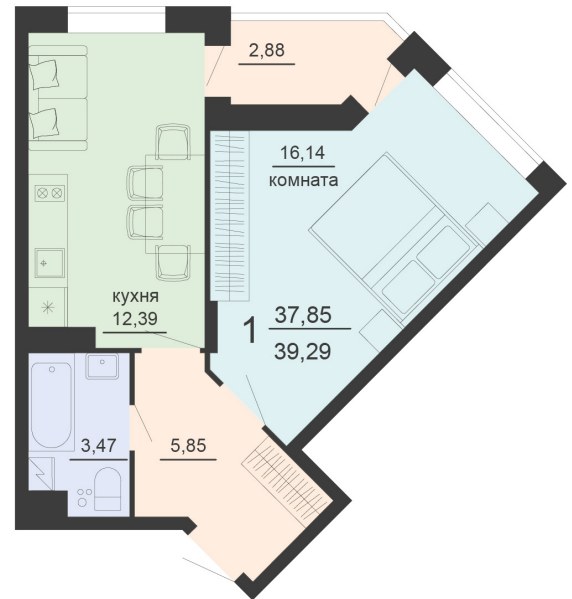

<https://rzv.ru/choice-flat/flat-6912504/>

г. Воронеж, Воронеж, ул. Богдана Хмельницкого,
45а

№ квартиры: 823

Этаж: 14

Площадь: 39.29 кв. м.

Стоимость м2: 124 300

Стоимость: 4 883 747

Действительно на: 19.04.2026

Расположение на этаже

Расположение на генплане