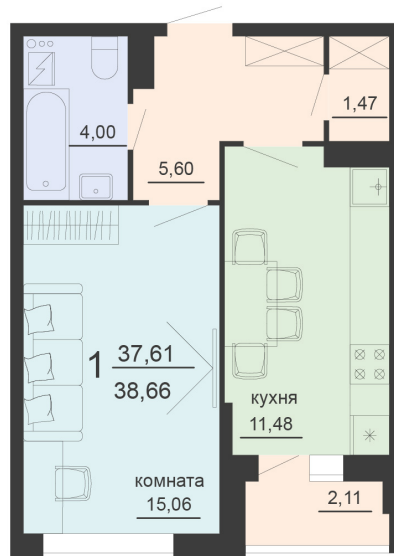

<https://rzv.ru/choice-flat/flat-6912513/>

г. Воронеж, Воронеж, ул. Богдана Хмельницкого,  
45а

№ квартиры: 1102

Этаж: 13

Площадь: 38.66 кв. м.

**Стоимость м2: 121 200**

**Стоимость: 4 685 592**

Действительно на: 15.04.2026

### Расположение на этаже

### Расположение на генплане