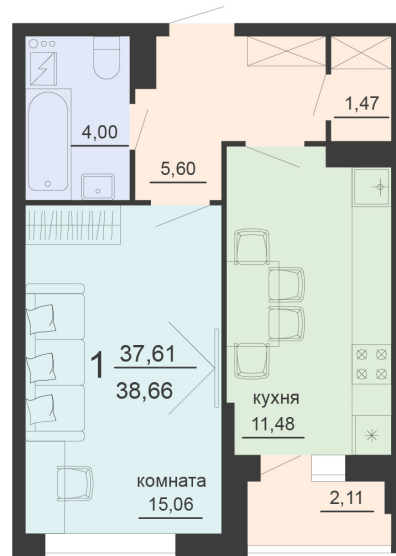

<https://rzv.ru/choice-flat/flat-6912516/>

г. Воронеж, Воронеж, ул. Богдана Хмельницкого,
45а

№ квартиры: 1 128

Этаж: 15

Площадь: 38.66 кв. м.

Стоимость м2: 121 200

Стоимость: 4 685 592

Действительно на: 19.04.2026

Расположение на этаже

Жилой комплекс Чехов

Жилые помещения

4 СЕКЦИЯ

1120 ЭТАЖ

Расположение на генплане