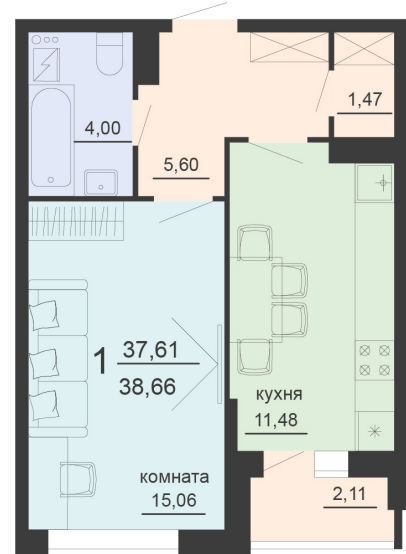

<https://rzv.ru/choice-flat/flat-6912517/>

г. Воронеж, Воронеж, ул. Богдана Хмельницкого,  
45а

№ квартиры: 1 141

Этаж: 16

Площадь: 38.66 кв. м.

**Стоимость м2: 121 200**

**Стоимость: 4 685 592**

Действительно на: 16.04.2026

### Расположение на этаже

### Расположение на генплане