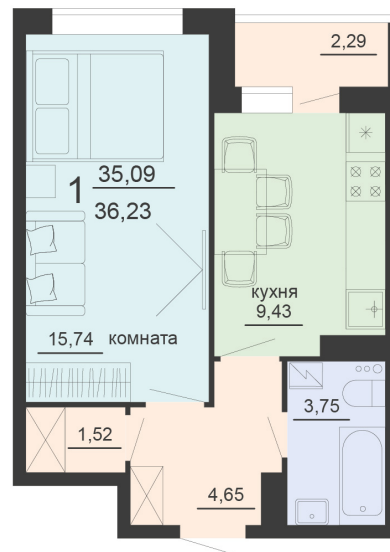

<https://rzv.ru/choice-flat/flat-6912523/>

г. Воронеж, Воронеж, ул. Богдана Хмельницкого,
45а

№ квартиры: 1 174

Этаж: 18

Площадь: 36.23 кв. м.

Стоимость м2: 123 700

Стоимость: 4 481 651

Действительно на: 19.04.2026

Расположение на этаже

Жилой комплекс Чехов

Жилые помещения

4 СЕКЦИЯ

11/20 ЭТАЖ

Расположение на генплане