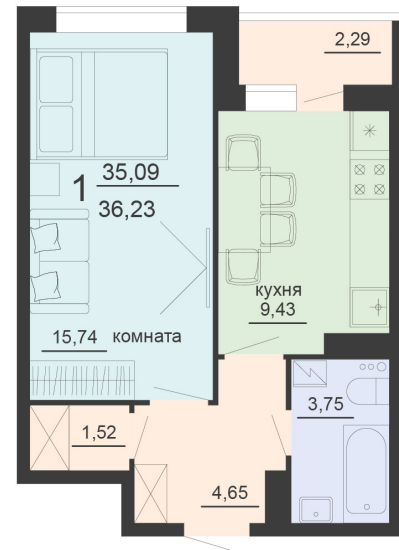

<https://rzv.ru/choice-flat/flat-6912525/>

г. Воронеж, г Воронеж, ул Богдана  
Хмельницкого, д 53  
№ квартиры: 1 200  
Этаж: 20  
Площадь: 36.23 кв. м.

**Стоимость м2: 123 700**

**Стоимость: 4 481 651**

### Расположение на этаже