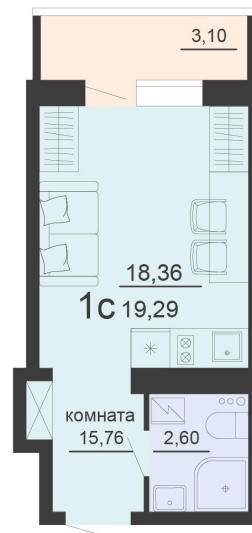

<https://rzv.ru/choice-flat/flat-6912583/>

г. Воронеж, г. Воронеж, ул. Богдана  
Хмельницкого, 45а  
№ квартиры: 938  
Этаж: 20  
Площадь: 19.29 кв. м.

**Стоимость м2: 132 500**

**Стоимость: 2 555 925**

Действительно на: 24.06.2025

### Расположение на этаже