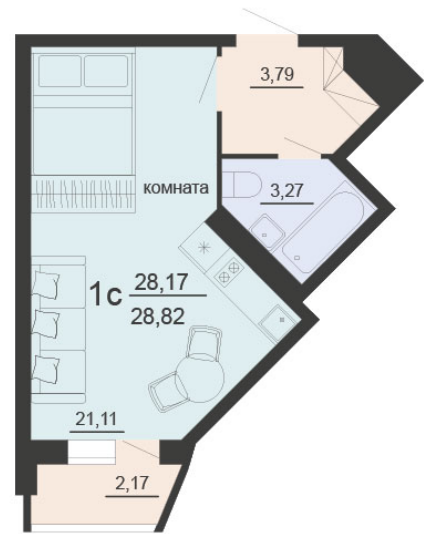

<https://rzv.ru/choice-flat/flat-6912613/>

г. Воронеж, Воронеж, ул. Богдана Хмельницкого,
45а

№ квартиры: 168

Этаж: 15

Площадь: 28.82 кв. м.

Стоимость м2: 126 200

Стоимость: 3 637 084

Действительно на: 19.04.2026

Расположение на этаже

Расположение на генплане

Жилой комплекс Чехов

Квартиры

1 СЕКЦИЯ