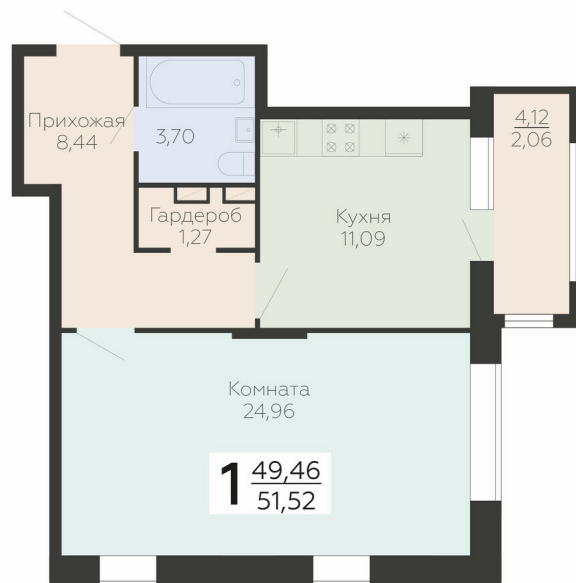

<https://rzv.ru/choice-flat/flat-6912643/>

г. Воронеж, Воронеж, ул. Березовая роща, 1с

№ квартиры: 222

Этаж: 13

Площадь: 51.52 кв. м.

Стоимость м2: 197 900

Стоимость: 10 195 808

Действительно на: 27.06.2026

Расположение на этаже

Расположение на генплане