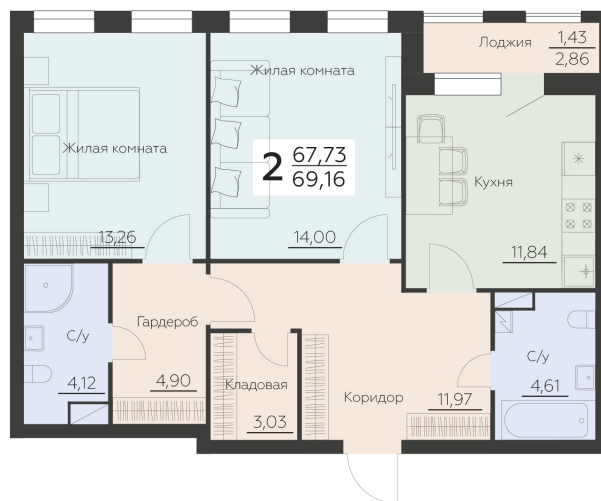

<https://rzv.ru/choice-flat/flat-6912841/>

г. Воронеж, Воронеж, ул. Ленинградская, 29Б

№ квартиры: 69

Этаж: 10

Площадь: 69.16 кв. м.

**Стоимость м2: 141 800**

**Стоимость: 9 806 888**

Действительно на: 17.04.2026

### Расположение на этаже

### Расположение на генплане