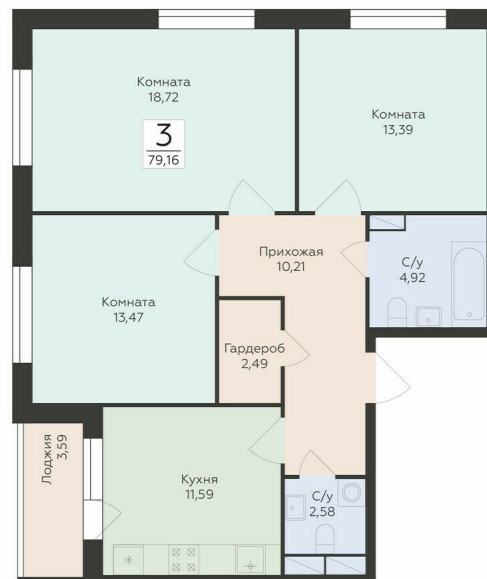

<https://rzv.ru/choice-flat/flat-6913816/>

г. Воронеж, Воронеж, ул. Чапаева, 68а

№ квартиры: 15

Этаж: 5

Площадь: 79.16 кв. м.

Стоимость м2: 140 400

Стоимость: 11 114 064

Действительно на: 10.04.2026

Расположение на этаже

Расположение на генплане