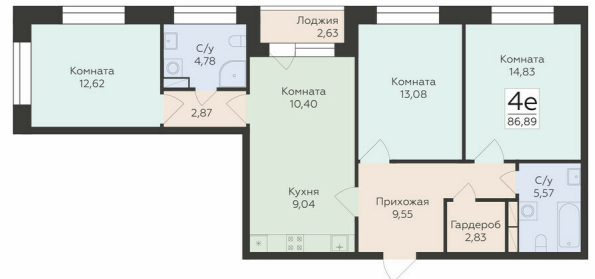

<https://rzv.ru/choice-flat/flat-6914021/>

г. Воронеж,

№ квартиры: 312

Этаж: 9

Площадь: 86.89 кв. м.

**Стоимость м2: 131 000**

**Стоимость: 11 382 590**

Действительно на: 18.09.2025

### Расположение на этаже