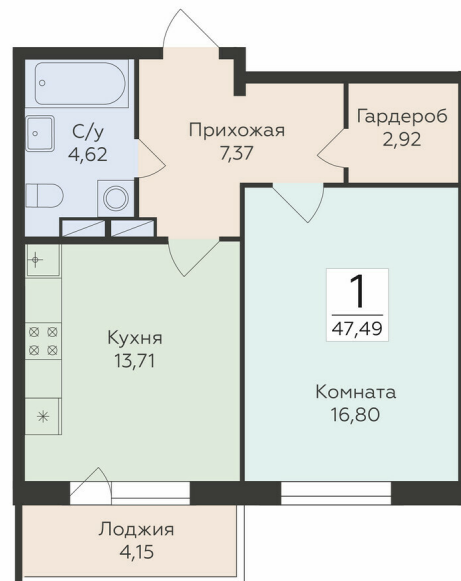

<https://rzv.ru/choice-flat/flat-6914108/>

г. Воронеж, Воронеж, ул. Чапаева, 68а

№ квартиры: 236

Этаж: 5

Площадь: 47.49 кв. м.

Стоимость м2: 159 950

Стоимость: 7 596 026

Действительно на: 10.07.2026

Расположение на этаже

Расположение на генплане