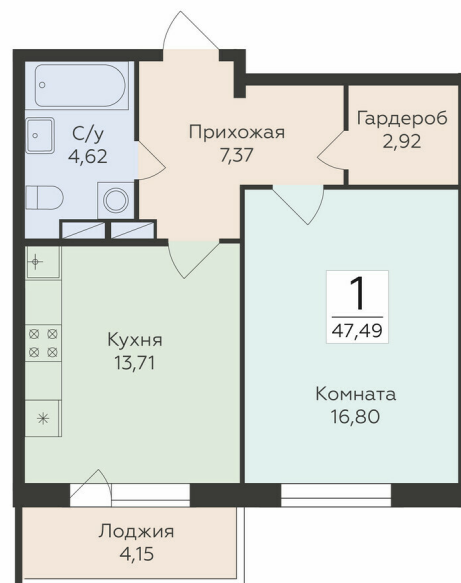

<https://rzv.ru/choice-flat/flat-6914108/>

г. Воронеж, Воронеж, ул. Чапаева, 68а

№ квартиры: 236

Этаж: 5

Площадь: 47.49 кв. м.

Стоимость м2: 148 400

Стоимость: 7 047 516

Действительно на: 30.04.2026

Расположение на этаже

Расположение на генплане