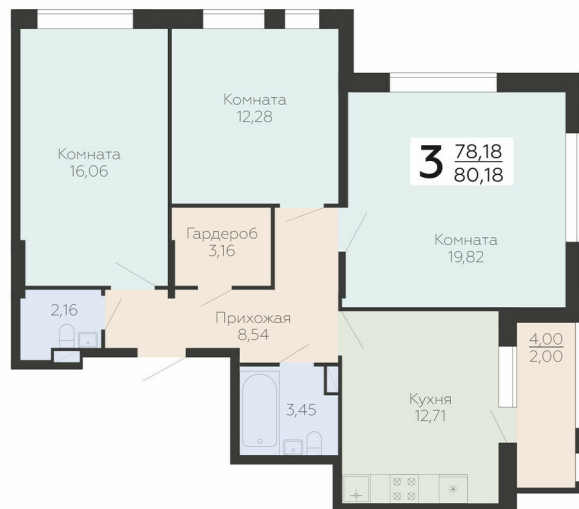

<https://rzv.ru/choice-flat/flat-6914225/>

г. Воронеж, Воронеж, ул. Березовая роща, 1с

№ квартиры: 302

Этаж: 22

Площадь: 80.18 кв. м.

Стоимость м2: 197 700

Стоимость: 15 851 586

Действительно на: 23.04.2026

Расположение на этаже

Расположение на генплане