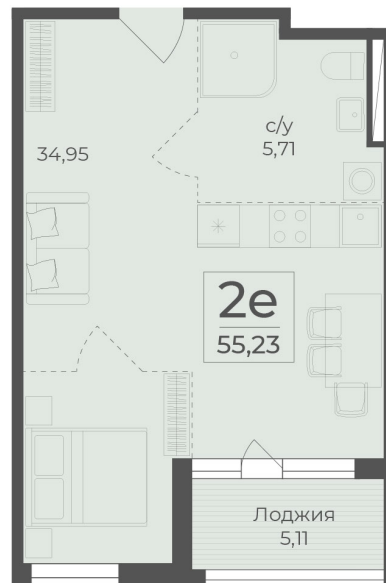

<https://rzv.ru/choice-flat/flat-6914250/>

г. Ялта, Ялта, в районе Южнобережного ш.

№ квартиры: 406

Этаж: 7

Площадь: 55.23 кв. м.

Стоимость м2: 367 100

Стоимость: 20 274 933

Действительно на: 04.05.2026

Расположение на этаже

Расположение на генплане