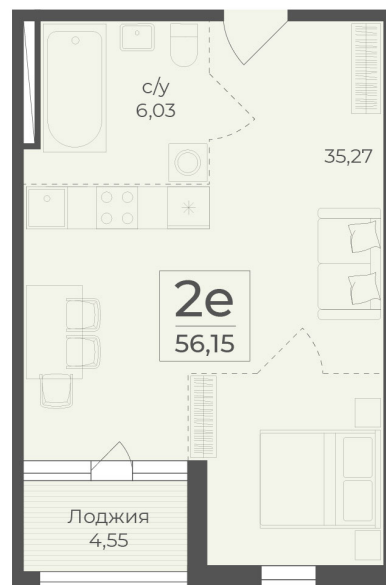

<https://rzv.ru/choice-flat/flat-6914251/>

г. Ялта, Ялта, в районе Южнобережного ш.

№ квартиры: 405

Этаж: 7

Площадь: 56.15 кв. м.

**Стоимость м2: 366 850**

**Стоимость: 20 598 628**

Действительно на: 04.05.2026

### Расположение на этаже

### Расположение на генплане