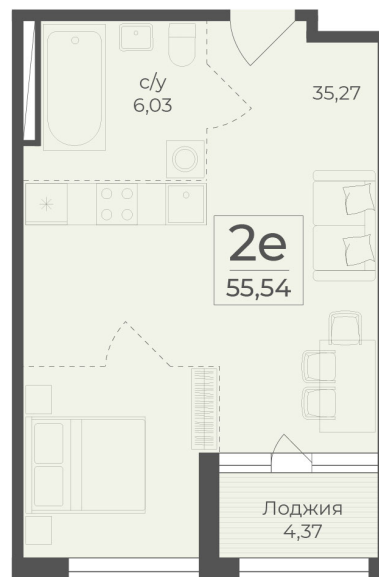

<https://rzv.ru/choice-flat/flat-6914302/>

г. Ялта, Ялта, в районе Южнобережного ш.

№ квартиры: 215

Этаж: 5

Площадь: 55.54 кв. м.

Стоимость м2: 358 700

Стоимость: 19 922 198

Действительно на: 04.05.2026

Расположение на этаже

Расположение на генплане