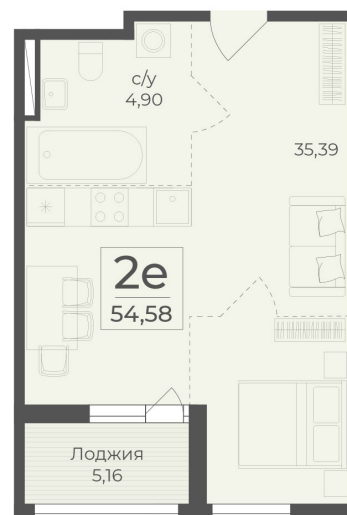

<https://rzv.ru/choice-flat/flat-6915333/>

г. Ялта, Ялта, в районе Южнобережного ш.

№ квартиры: 484

Этаж: 10

Площадь: 54.58 кв. м.

Стоимость м2: 367 400

Стоимость: 20 052 692

Действительно на: 04.05.2026

Расположение на этаже

Расположение на генплане