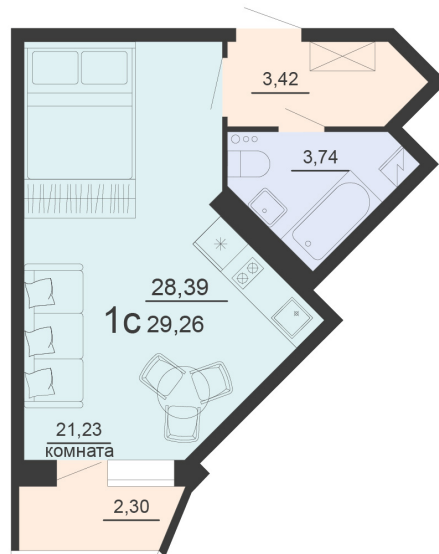

<https://rzv.ru/choice-flat/flat-6915464/>

г. Воронеж, Воронеж, ул. Богдана Хмельницкого, 45а

№ квартиры: 887

Этаж: 17

Площадь: 29.08 кв. м.

Стоимость м2: 128 100

Стоимость: 3 725 148

Действительно на: 19.04.2026

Расположение на этаже

Расположение на генплане