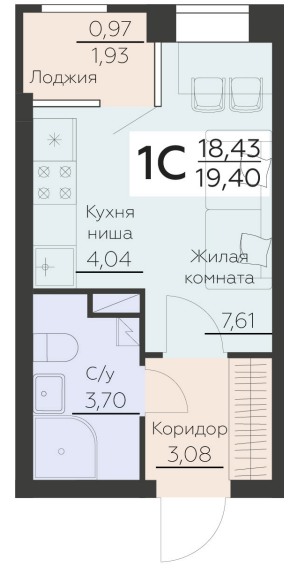

<https://rzv.ru/choice-flat/flat-6915494/>

г. Воронеж, Воронеж, ул. Ленинградская, 29Б
 № квартиры: 252
 Этаж: 9
 Площадь: 19.4 кв. м.

Стоимость м2: 174 500
Стоимость: 3 385 300

Действительно на: 17.04.2026

Расположение на этаже

Расположение на генплане