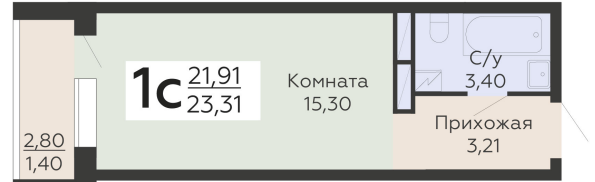

ЖИЛОЙ КОМПЛЕКС

НИКИТИНСКИЕ САДЫ

Подъезд 4

1-комнатная  
(студия)

<https://rzv.ru/choice-flat/flat-6915606/>

г. Воронеж, Воронеж, ул. Покровская, 19

№ квартиры: 937

Этаж: 8

Площадь: 23.31 кв. м.

**Стоимость м2: 146 250**

**Стоимость: 3 409 088**

Действительно на: 27.06.2026

### Расположение на этаже