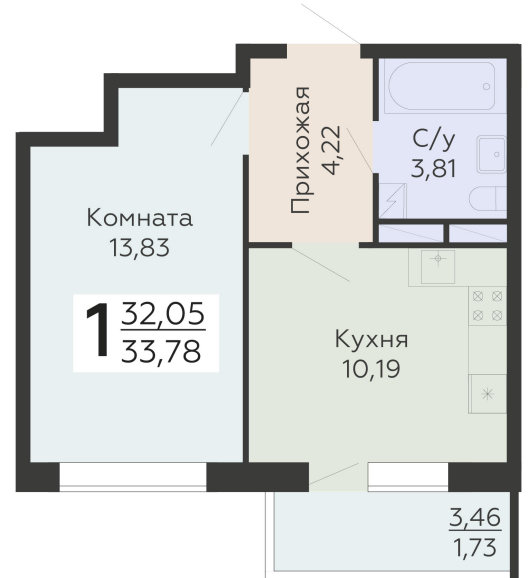

ЖИЛОЙ КОМПЛЕКС

НИКИТИНСКИЕ САДЫ

Подъезд 4

1-комнатная
квартира

<https://rzv.ru/choice-flat/flat-6915614/>

г. Воронеж, Воронеж, ул. Покровская, 19

№ квартиры: 1 096

Этаж: 19

Площадь: 33.78 кв. м.

Стоимость м2: 120 700

Стоимость: 4 077 246

Действительно на: 12.04.2026

Расположение на этаже

Расположение на генплане

развитие

RZV.RU