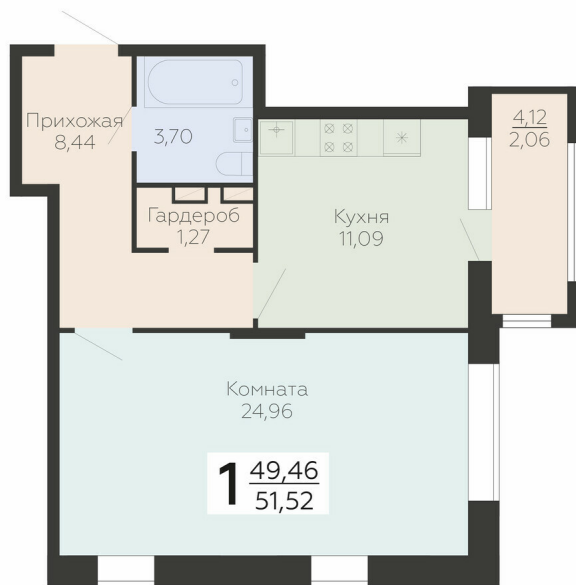

<https://rzv.ru/choice-flat/flat-6915710/>

г. Воронеж, Воронеж, ул. Березовая роща, 1с

№ квартиры: 204

Этаж: 11

Площадь: 51.52 кв. м.

Стоимость м2: 197 400

Стоимость: 10 170 048

Действительно на: 23.04.2026

Расположение на этаже

Расположение на генплане