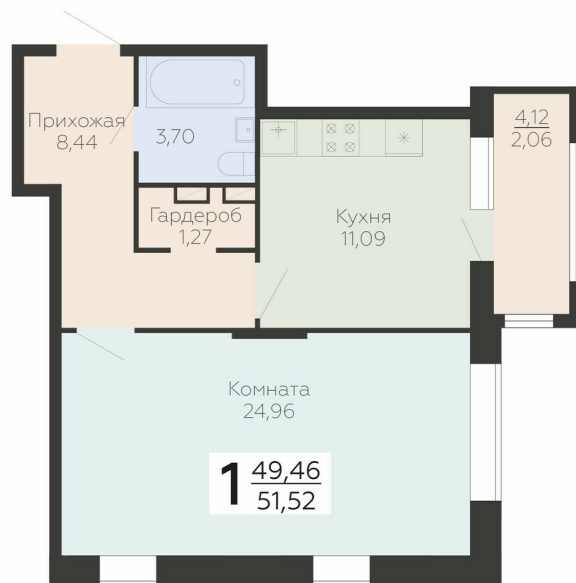

<https://rzv.ru/choice-flat/flat-6915710/>

г. Воронеж, Воронеж, ул. Березовая роща, 1с

№ квартиры: 204

Этаж: 11

Площадь: 51.52 кв. м.

**Стоимость м2: 197 900**

**Стоимость: 10 195 808**

Действительно на: 27.06.2026

### Расположение на этаже

### Расположение на генплане