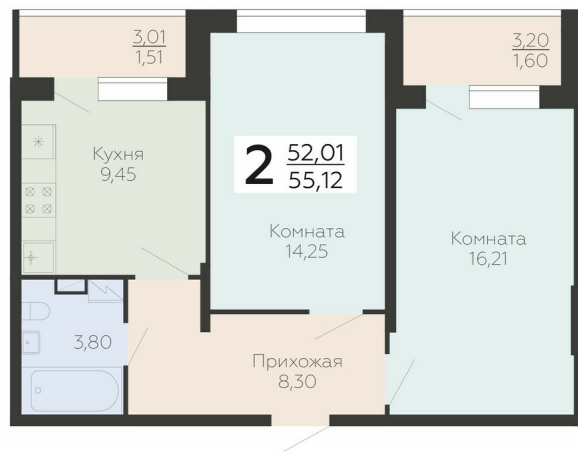

<https://rzv.ru/choice-flat/flat-6915715/>

г. Воронеж, Воронеж, ул. Березовая роща, 1с

№ квартиры: 283

Этаж: 20

Площадь: 55.12 кв. м.

**Стоимость м2: 193 500**

**Стоимость: 10 665 720**

Действительно на: 26.06.2026

### Расположение на этаже

### Расположение на генплане