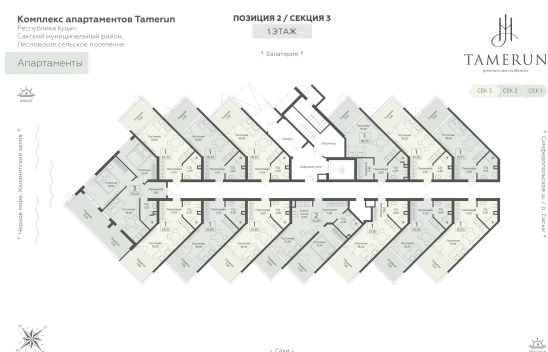

<https://rzv.ru/choice-flat/flat-6915785/>

г. Саки, Саки, ул. Набережная / Ш.

Симферопольское

№ апартаментов: 123

Этаж: 1

Площадь: 76.4 кв. м.

Стоимость м2: 296 580

Стоимость: 22 658 712

Действительно на: 26.06.2026

Расположение на этаже

Расположение на генплане