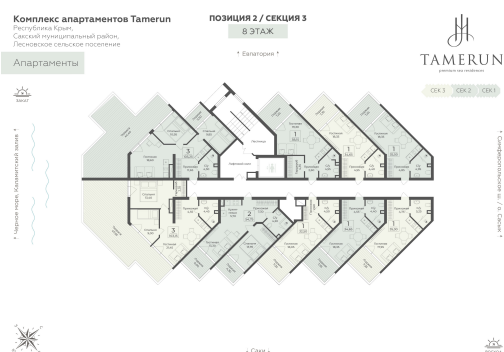

<https://rzv.ru/choice-flat/flat-6915788/>

г. Саки, Саки, ул. Набережная / Ш.

Симферопольское

№ апартаментов: 820

Этаж: 8

Площадь: 103.15 кв. м.

Стоимость м2: 337 350

Стоимость: 34 797 653

Действительно на: 26.06.2026

Расположение на этаже

Расположение на генплане