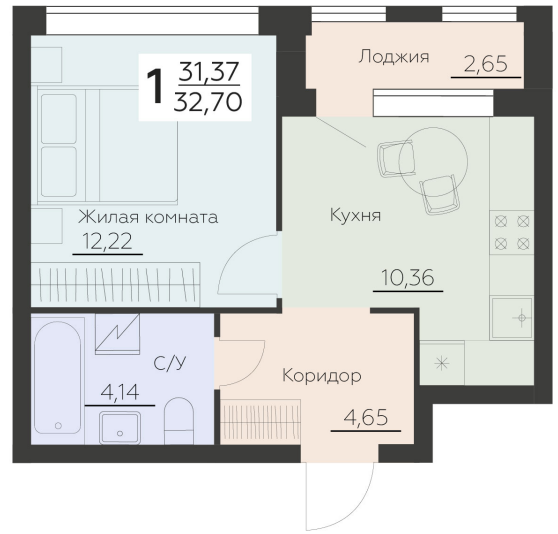

<https://rzv.ru/choice-flat/flat-6915996/>

г. Воронеж, Воронеж, ул. Ленинградская, 29Б

№ квартиры: 358

Этаж: 8

Площадь: 32.7 кв. м.

**Стоимость м2: 164 400**

**Стоимость: 5 375 880**

Действительно на: 18.04.2026

### Расположение на этаже

### Расположение на генплане