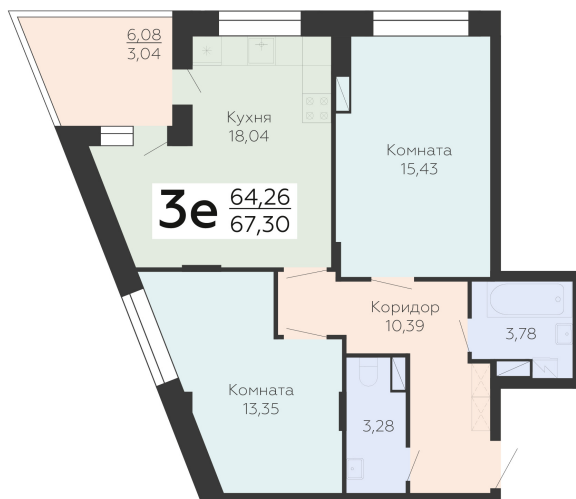

<https://rzv.ru/choice-flat/flat-6917025/>

г. Воронеж, Воронеж, ул. Электросигнальная, 9а

№ квартиры: 335

Этаж: 14

Площадь: 67.3 кв. м.

**Стоимость м2: 143 100**

**Стоимость: 9 630 630**

Действительно на: 23.04.2026

### Расположение на этаже

### Расположение на генплане