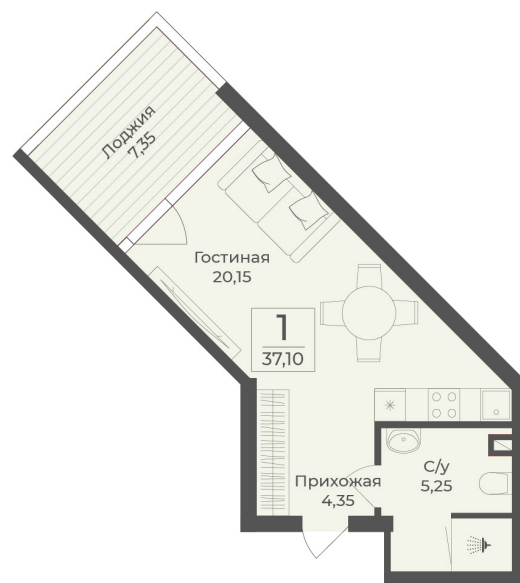

<https://rzv.ru/choice-flat/flat-6917253/>

г. Саки, Саки, ул. Набережная / ш.

Симферопольское

№ апартаментов: 502

Этаж: 5

Площадь: 37.1 кв. м.

Стоимость м2: 341 400

Стоимость: 12 665 940

Действительно на: 15.05.2026

Расположение на этаже

Расположение на генплане