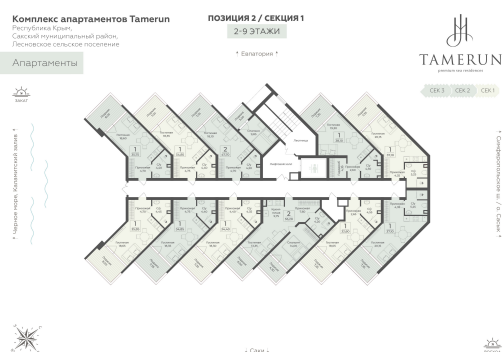

<https://rzv.ru/choice-flat/flat-6917253/>

г. Саки, Саки, ул. Набережная / ш.

Симферопольское

№ апартаментов: 502

Этаж: 5

Площадь: 37.1 кв. м.

Стоимость м2: 341 400

Стоимость: 12 665 940

Действительно на: 15.05.2026

Расположение на этаже

Расположение на генплане