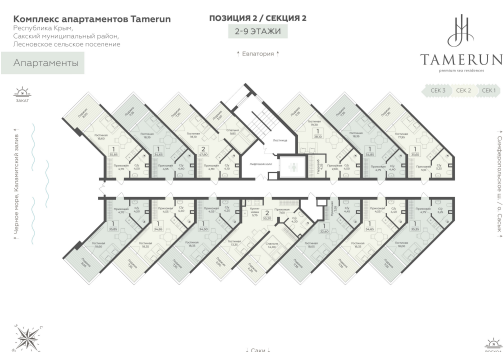

<https://rzv.ru/choice-flat/flat-6917278/>

г. Саки, Саки, ул. Набережная / ш.  
Симферопольское  
№ апартаментов: 627  
Этаж: 6  
Площадь: 35.85 кв. м.

**Стоимость м2: 348 990**  
**Стоимость: 12 511 292**

### Расположение на этаже

### Расположение на генплане