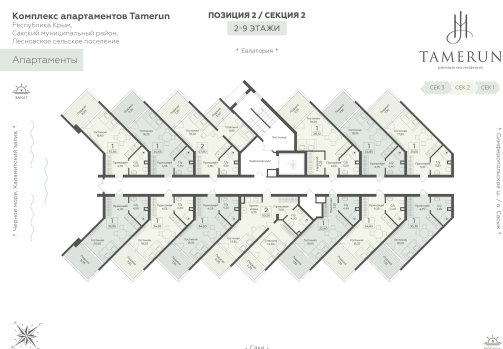

<https://rzv.ru/choice-flat/flat-6917279/>

г. Саки, Саки, ул. Набережная / ш.

Симферопольское

№ апартаментов: 431

Этаж: 4

Площадь: 34.65 кв. м.

**Стоимость м2: 337 580**

**Стоимость: 11 697 147**

### Расположение на этаже

### Расположение на генплане