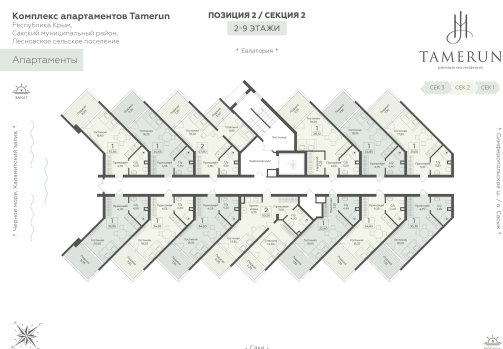

Расположение на этаже