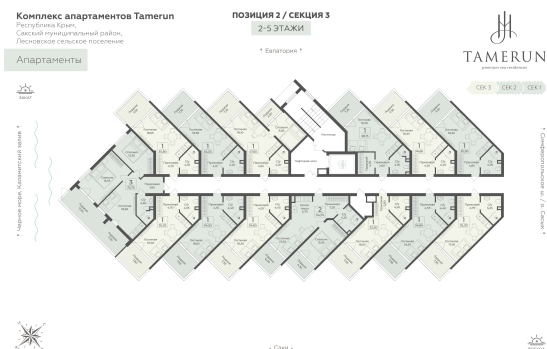

<https://rzv.ru/choice-flat/flat-6917290/>

г. Саки, Саки, ул. Набережная / ш.

Симферопольское

№ апартаментов: 524

Этаж: 5

Площадь: 35.8 кв. м.

Стоимость м2: 330 100

Стоимость: 11 817 580

Действительно на: 25.06.2026

Расположение на этаже

Расположение на генплане