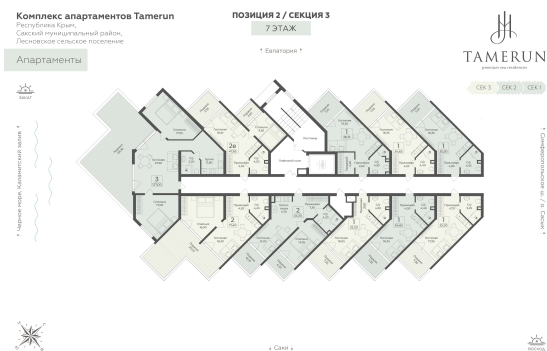

<https://rzv.ru/choice-flat/flat-6917292/>

г. Саки, Саки, ул. Набережная / ш.

Симферопольское

№ апартаментов: 717

Этаж: 7

Площадь: 34.65 кв. м.

**Стоимость м2: 373 100**

**Стоимость: 12 927 915**

### Расположение на этаже

### Расположение на генплане