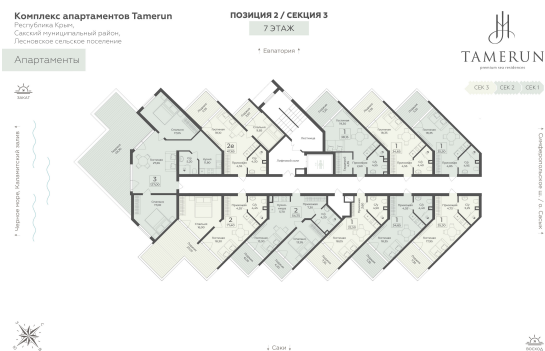

<https://rzv.ru/choice-flat/flat-6917294/>

г. Саки, Саки, ул. Набережная / ш.

Симферопольское

№ апартаментов: 724

Этаж: 7

Площадь: 34.65 кв. м.

Стоимость м2: 356 700

Стоимость: 12 359 655

Действительно на: 26.06.2026

Расположение на этаже

Расположение на генплане