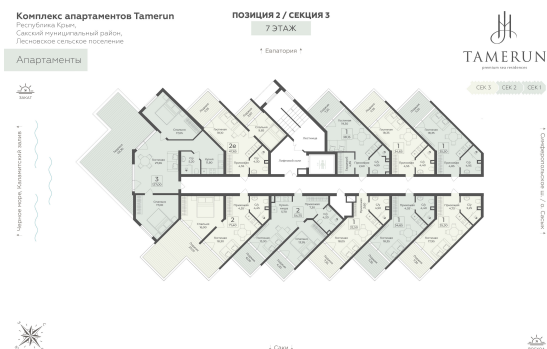

<https://rzv.ru/choice-flat/flat-6917295/>

г. Саки, Саки, ул. Набережная / ш.

Симферопольское

№ апартаментов: 725

Этаж: 7

Площадь: 35.5 кв. м.

Стоимость м2: 355 730

Стоимость: 12 628 415

Действительно на: 06.05.2026

Расположение на этаже

Расположение на генплане