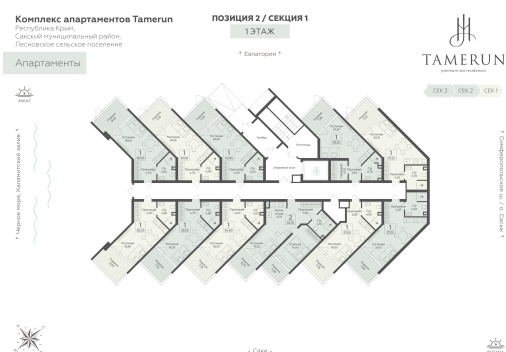

<https://rzv.ru/choice-flat/flat-6917298/>

г. Саки, Саки, ул. Набережная / ш.

Симферопольское

№ апартаментов: 105

Этаж: 1

Площадь: 55.35 кв. м.

**Стоимость м2: 301 730**

**Стоимость: 16 700 756**

### Расположение на этаже

### Расположение на генплане