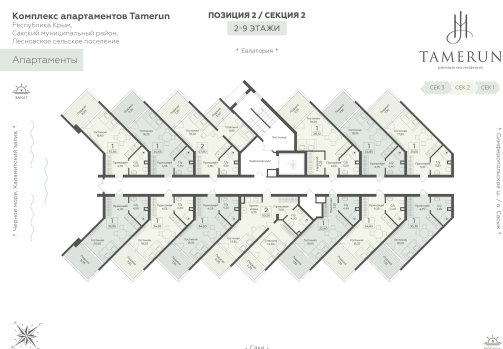

<https://rzv.ru/choice-flat/flat-6917299/>

г. Саки, Саки, ул. Набережная / ш.

Симферопольское

№ апартаментов: 629

Этаж: 6

Площадь: 47.8 кв. м.

Стоимость м2: 336 500

Стоимость: 16 084 700

Действительно на: 15.05.2026

Расположение на этаже

Расположение на генплане