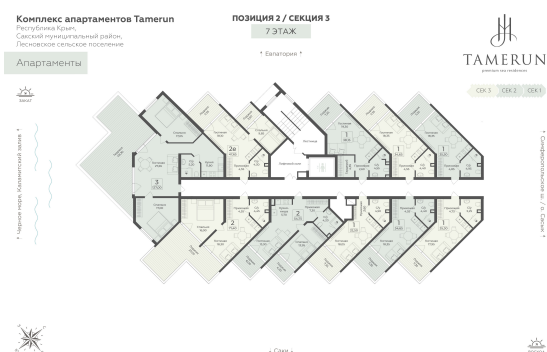

<https://rzv.ru/choice-flat/flat-6917301/>

г. Саки, Саки, ул. Набережная / ш.

Симферопольское

№ апартаментов: 722

Этаж: 7

Площадь: 47.65 кв. м.

Стоимость м2: 330 100

Стоимость: 15 729 265

Действительно на: 06.05.2026

Расположение на этаже

Расположение на генплане