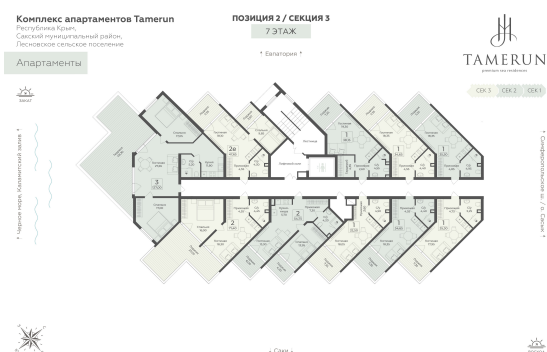

Расположение на этаже