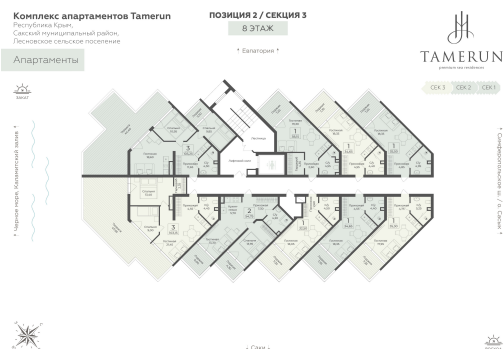

<https://rzv.ru/choice-flat/flat-6917302/>

г. Саки, Саки, ул. Набережная / ш.

Симферопольское

№ апартаментов: 821

Этаж: 8

Площадь: 103.25 кв. м.

Стоимость м2: 302 850

Стоимость: 31 269 263

Действительно на: 26.06.2026

Расположение на этаже

Расположение на генплане