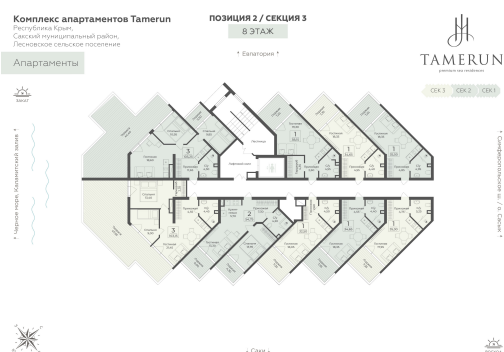

<https://rzv.ru/choice-flat/flat-6917453/>

г. Саки, Саки, ул. Набережная / Ш.

Симферопольское

№ апартаментов: 816

Этаж: 8

Площадь: 35.3 кв. м.

Стоимость м2: 379 010

Стоимость: 13 379 053

Действительно на: 26.06.2026

Расположение на этаже

Расположение на генплане