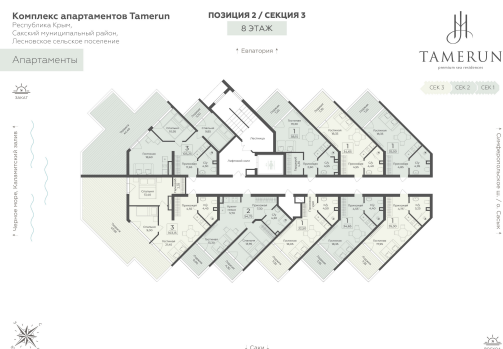

<https://rzv.ru/choice-flat/flat-6917453/>

г. Саки, Саки, ул. Набережная / Ш.

Симферопольское

№ апартаментов: 816

Этаж: 8

Площадь: 35.3 кв. м.

Стоимость м2: 379 010

Стоимость: 13 379 053

Действительно на: 06.05.2026

Расположение на этаже

Расположение на генплане