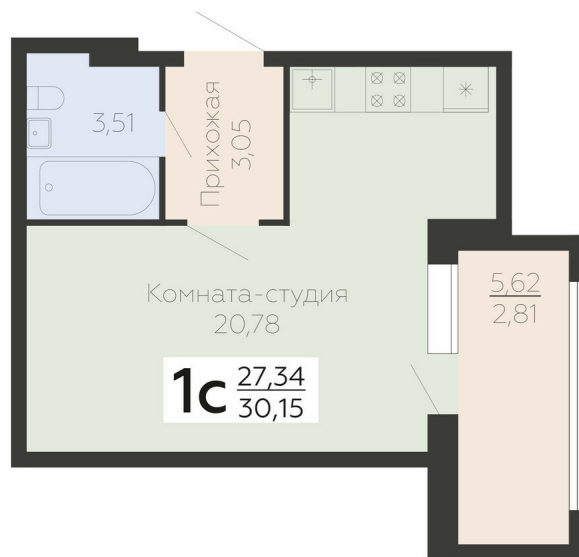

<https://rzv.ru/choice-flat/flat-6917600/>

г. Воронеж, Воронеж, ул. Березовая роща, 1с

№ квартиры: 62

Этаж: 7

Площадь: 30.15 кв. м.

Стоимость м2: 207 500

Стоимость: 6 256 125

Действительно на: 10.07.2026

Расположение на этаже

Расположение на генплане