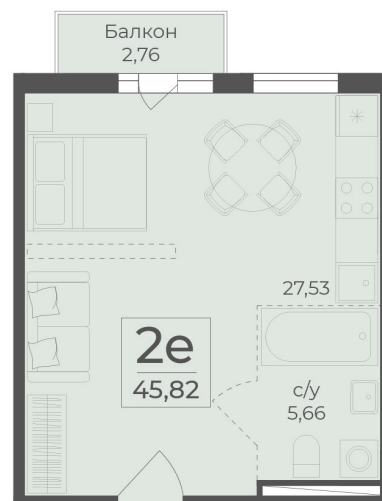

<https://rzv.ru/choice-flat/flat-6918193/>

г. Ялта, Ялта, в районе Южнобережного ш.

№ квартиры: 210

Этаж: 5

Площадь: 45.82 кв. м.

Стоимость м2: 347 200

Стоимость: 15 908 704

Действительно на: 04.05.2026

Расположение на этаже

Расположение на генплане