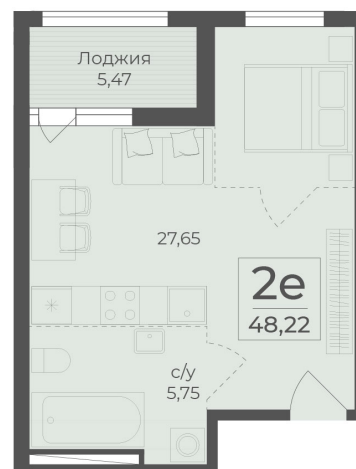

<https://rzv.ru/choice-flat/flat-6918618/>

г. Ялта, Ялта, в районе Южнобережного ш.

№ квартиры: 328

Этаж: 11

Площадь: 48.22 кв. м.

Стоимость м2: 354 600

Стоимость: 17 098 812

Действительно на: 04.05.2026

Расположение на этаже

Расположение на генплане