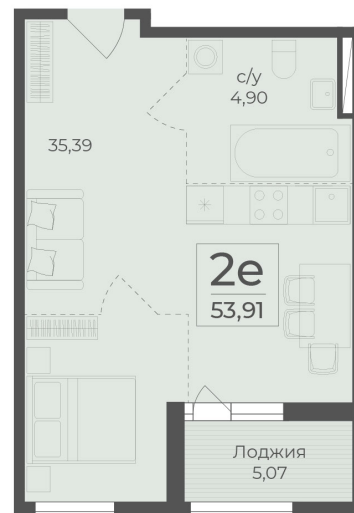

<https://rzv.ru/choice-flat/flat-6918619/>

г. Ялта, Ялта, в районе Южнобережного ш.

№ квартиры: 326

Этаж: 11

Площадь: 53.91 кв. м.

**Стоимость м2: 367 700**

**Стоимость: 19 822 707**

Действительно на: 04.05.2026

### Расположение на этаже